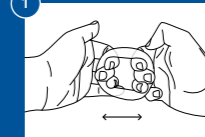

Materiaal:

TPE (thermoplastisch elastomeer)

Let op voor mannen die een vacuüm erectiepomp met een drukring en de Backup Ring gebruiken:

Gebruik op de gebruikelijke manier eerst de vacuüm erectiepomp met de drukring. Zodra de drukring op de peniswortel zit, pakt u de Backup Ring en rekt u die op. Trek vervolgens de Backup Ring over de testikels en de penis.

Inhoud:

- 1 Backup Ring
- Gebruiksaanwijzing

Abfall / Waste / Elimination / Desechos / Rifiuti / Afval

Chargenbezeichnung / Batch number / Désignation de lot / Denominación / Codice di lotto / Partijaanduiding

Gebrauchsanweisung beachten / Read instructions for use / Consulter la notice / Consulte las instrucciones de uso / Consultare le istruzioni per l'uso / Gebruiksaanwijzing raadplegen

Hersteller / Manufacturer / Fabricant / Fabricante / Fabbrikante / Fabrikant

Herstellungsdatum / Manufacturing date / Date de fabrication / Fecha de fabricación / Data di fabbricazione / Productiedatum

latexfrei / latex-free / sans latex / sin látex / senza lattice / latexvrij

KESSEL medintim GmbH
Kelsterbacher Str. 28
64546 Mörfelden-Walldorf
Germany

+49 6105 20 37 20
www.medintim.com

Made in Germany

PZN: 19080823
EAN: 4013273000857

Backup Ring

Hygieneprodukt / Hygiene product
Produit d'hygiène / Producto higiénico
Prodotto igienico / Hygiëneproduct

21.02.2024

1