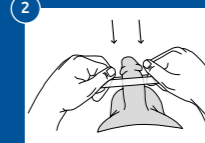

Anello Backup

potenzia e prolunga l'erezione

L'anello Backup migliora la durezza e il turgore del pene. Misura unica.

Impiego:

Distendere semplicemente l'anello, farlo scorrere sul pene eretto e collocarlo dietro i testicoli.

L'anello Backup va posizionato tra i testicoli e il corpo, alla radice del pene. In questo modo preme sulla base del pene. L'anello guida e stabilizza il pene e i testicoli.

In alto, nella zona di transizione tra l'asta e l'osso pubico, l'anello può avere un effetto stimolante per la partner.

Importante: Collocare sempre l'anello Backup dietro i testicoli.

L'anello Backup potenzia e migliora l'erezione, che dura più a lungo. Dona una sensazione più intensa a entrambi i partner.

Materiale:

TPE (elastomero termoplastico)

Nota: per gli uomini che utilizzano un dispositivo per l'erezione a vuoto con anello costrittore e l'anello Backup:

Utilizzare innanzitutto, come di consueto, il dispositivo per l'erezione a vuoto con l'anello costrittore. Quando l'anello costrittore si trova sulla radice del pene, prendere anche l'anello Backup e distenderlo. Quindi far scorrere l'anello Backup sui testicoli e sul pene.

Contenuto:

- 1 anello Backup
- istruzioni per l'uso

Backup Ring

versterkt en verlengt de erectie

De Backup Ring verbetert de stevigheid en het volume van de penis. Uniforme maat.

Gebruik:

Rek gewoon de ring op, schuif de ring over de stijve penis en plaats deze achter de testikels.

De Backup Ring zit tussen de testikels en het lichaam tegen de peniswortel. De ring drukt hierbij tegen de onderkant van de penis. Deze ring geleidt en stabiliseert de penis en de testikels.

Aan de bovenkant, bij de overgang van de schacht naar het schaambeentje, kan de ring stimulerend zijn voor de partner.